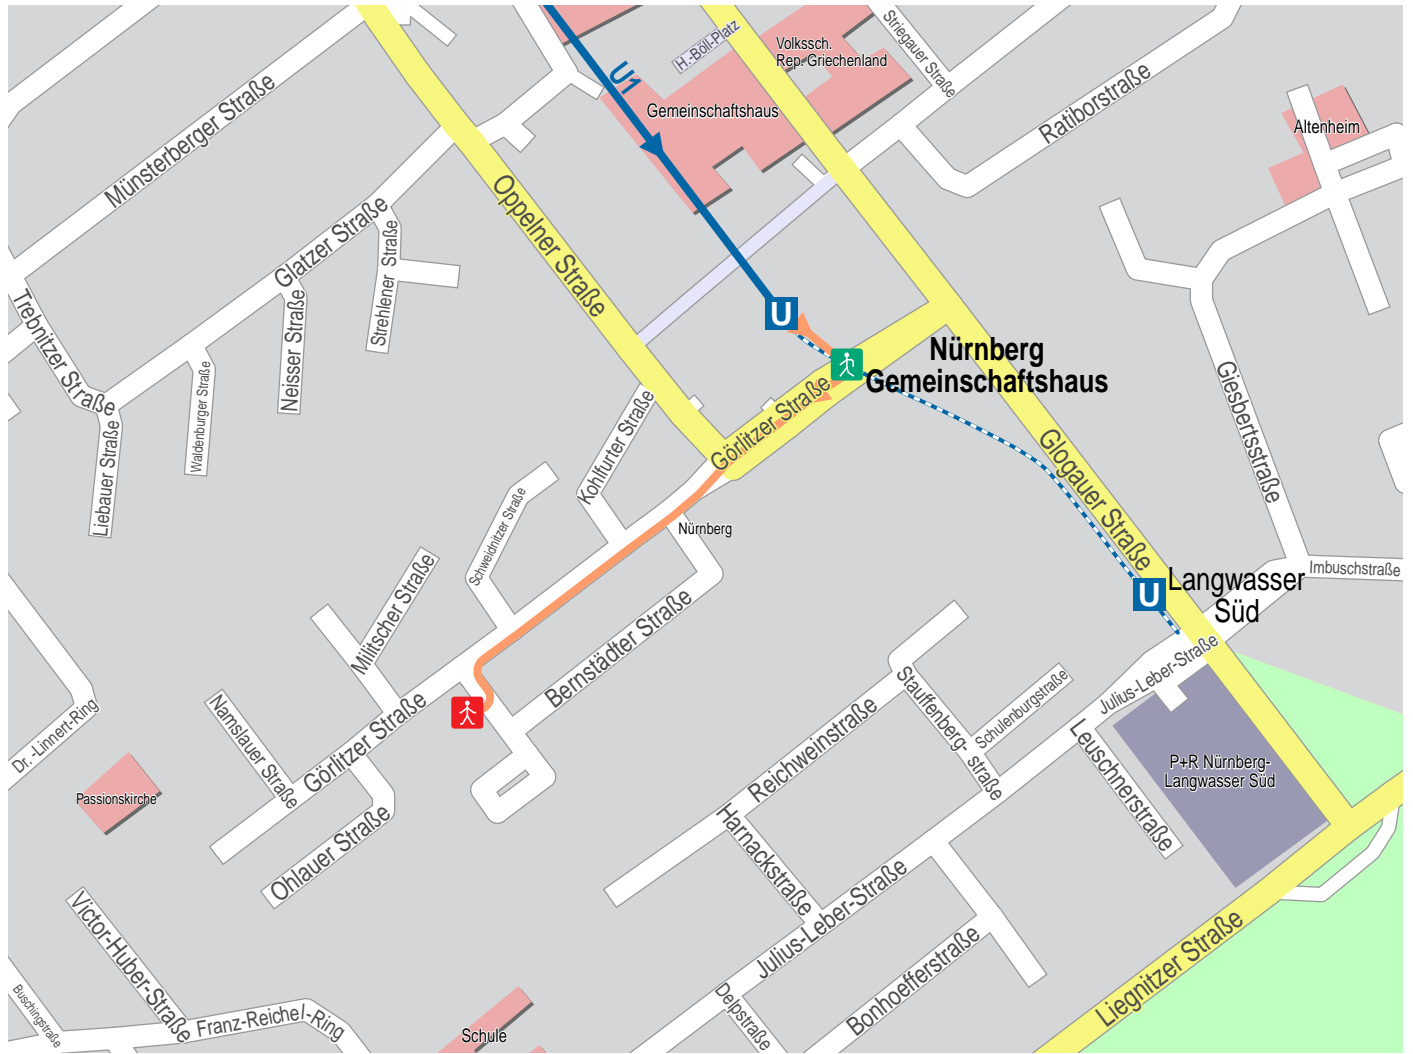

Weg von Nürnberg Gemeinschaftshaus nach Görlitzer Straße 26

© NAVTEQ

- Fußweg
- U-Bahn
- U U-Bahn
- 🚶 Start Fußweg
- 🚶 Ende Fußweg

1. Start Nürnberg Gemeinschaftshaus
2. Görlitzer Straße 400 m 400 m
3. Ankunft Görlitzer Straße 26